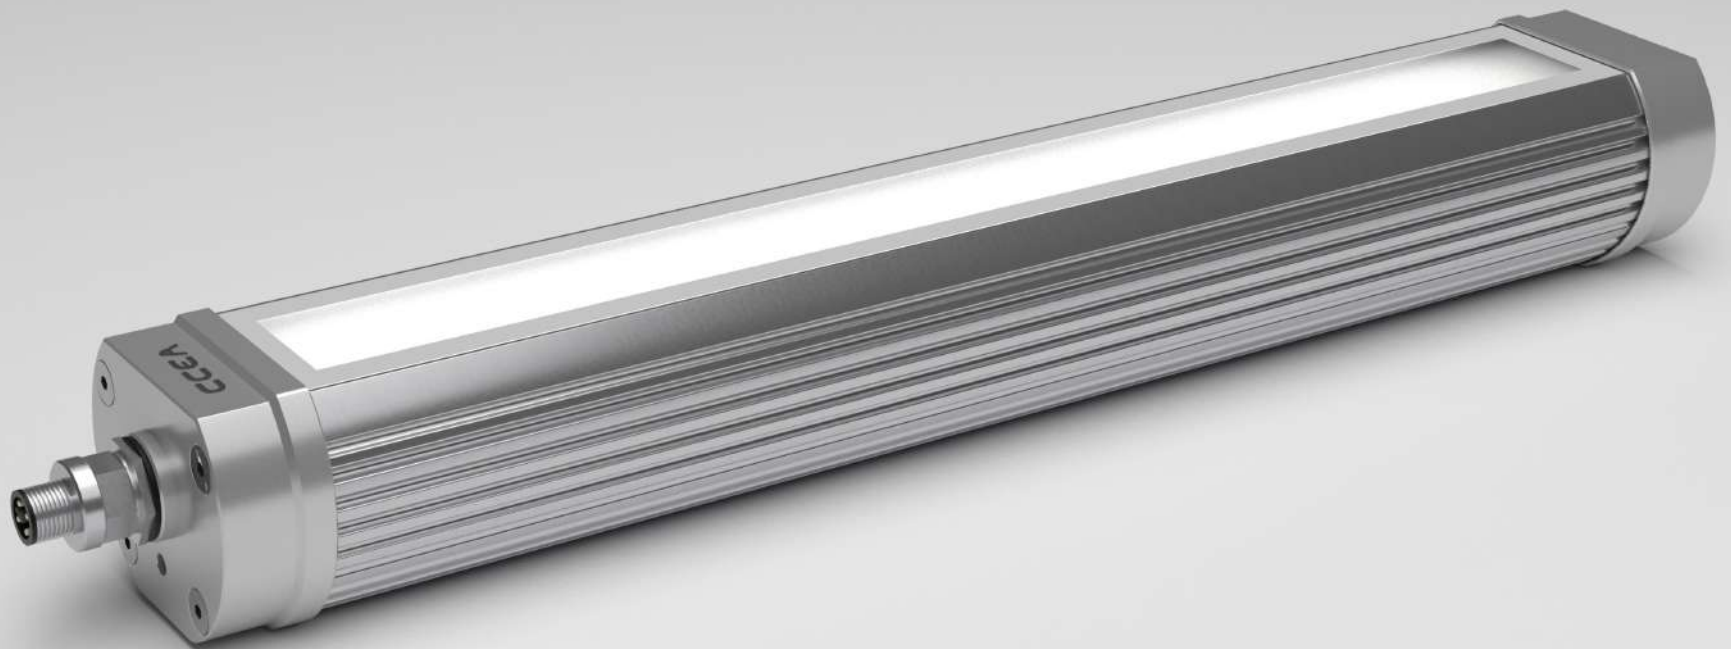

CCEA

THE MACHINE LIGHTS COMPANY

DESIGNED, ENGINEERED, AND MANUFACTURED BY CCEA IN ITALY

TRACKALPHA-PRO 24V

321 – 1281 mm
13 – 65 W
1510 - 7550 lm
IP67
24 Vdc

TRACKALPHA-PRO 230V

441 – 1041 mm
19,5 – 52 W
2265 - 6050 lm
IP67
230 Vac

COMPACT-ALPHA

204 - 654 mm
6 - 24 W
550 - 2600 lm
IP67
24 Vdc

TRACKALPHA-PRO

SUBRA

160 mm
6 W
485 lm
IP65, IP67, IP69
24 Vdc

HERIONOVA

329 – 974 mm
26,5 – 93 W
2400 - 8400 lm
IP67
24 Vdc

SYRMA

184 – 664 mm
6,5 – 32,5 W
650 - 3250 lm
IP67, IP69
24 Vdc

SUBRA

MYROS

226 mm
10,5 W
900 lm
IP67
24 Vdc

VEGA

346 – 706 mm
13 – 32,5 W
1300 - 3330 lm
IP67, IP69
24 Vdc

ANTARIO

355 – 1000 mm
26,5 – 93 W
2400 - 8300 lm
IP67
24 Vdc

VEGA

SIRIO-P

40 - 70 mm
3 - 12 W
115 - 630 lm
IP68
24 Vdc, 230 Vac

SIRIO-Q

142 mm
16 W
1450 - 1750 lm
IP67, IP69
12 Vdc, 24 Vdc

SIRIO-BC

169 mm
6 - 12 W
450 - 630 lm
IP67
24 Vdc

SIRIO-BF