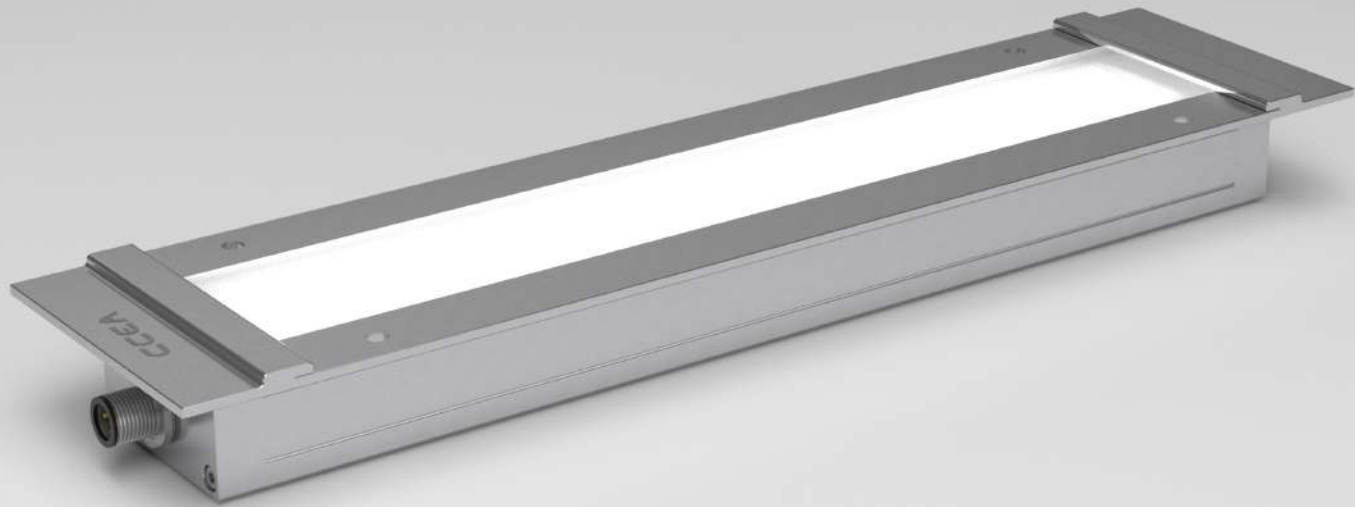

COMPACT-ALPHA

204 - 654 mm
6 - 24 W
550 - 2600 lm
IP67
24 Vdc

TRACKALPHA-PRO

SUBRA

160 mm
6 W
485 lm
IP65, IP67, IP69
24 Vdc

HERIONOVA

329 – 974 mm
26,5 – 93 W
2400 - 8400 lm
IP67
24 Vdc

SYRMA

184 – 664 mm
6,5 – 32,5 W
650 - 3250 lm
IP67, IP69
24 Vdc

SUBRA

MYROS

226 mm
10,5 W
900 lm
IP67
24 Vdc

VEGA

346 – 706 mm
13 – 32,5 W
1300 - 3330 lm
IP67, IP69
24 Vdc

ANTARIO

355 – 1000 mm
26,5 – 93 W
2400 - 8300 lm
IP67
24 Vdc

VEGA

SIRIO-P

40 - 70 mm
3 - 12 W
115 - 630 lm
IP68
24 Vdc, 230 Vac

SIRIO-Q

142 mm
16 W
1450 - 1750 lm
IP67, IP69
12 Vdc, 24 Vdc

SIRIO-BC

169 mm
6 - 12 W
450 - 630 lm
IP67
24 Vdc

SIRIO-BF

600 mm
6 - 12 W
450 - 630 lm
IP67
24 Vdc

SIRIO-BL

750 mm
6 - 12 W
450 - 630 lm
IP67
24 Vdc

LYSAR-BC

163 mm
6 W
455 lm
IP54
24 Vdc

LYSAR-BF

700 mm
6 W
455 lm
IP54
24 Vdc

TEIDE-POWER-S