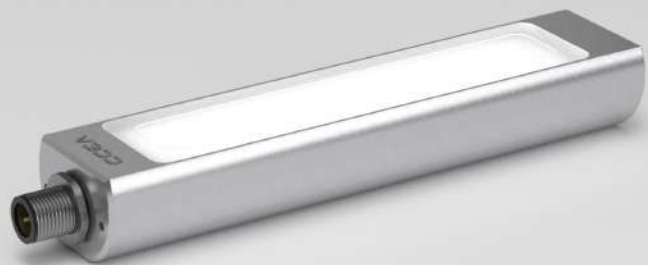

CCEA

THE MACHINE LIGHTS COMPANY

DESIGNED, ENGINEERED, AND MANUFACTURED BY CCEA IN ITALY

TRACKALPHA-PRO 24V

321 – 1281 mm
13 – 65 W
1510 - 7550 lm
IP67
24 Vdc

TRACKALPHA-PRO 230V

441 – 1041 mm
19,5 – 52 W
2265 - 6050 lm
IP67
230 Vac

COMPACT-ALPHA

204 - 654 mm
6 - 24 W
550 - 2600 lm
IP67
24 Vdc

TRACKALPHA-PRO

SUBRA

160 mm
6 W
485 lm
IP65, IP67, IP69
24 Vdc

HERIONOVA

329 – 974 mm
26,5 – 93 W
2400 - 8400 lm
IP67
24 Vdc

SYRMA

184 – 664 mm
6,5 – 32,5 W
650 - 3250 lm
IP67, IP69
24 Vdc

SUBRA

MYROS

226 mm
10,5 W
900 lm
IP67
24 Vdc

VEGA

346 – 706 mm
13 – 32,5 W
1300 - 3330 lm
IP67, IP69
24 Vdc

ANTARIO

355 – 1000 mm
26,5 – 93 W
2400 - 8300 lm
IP67
24 Vdc

VEGA

SIRIO-P

40 - 70 mm
3 - 12 W
115 - 630 lm
IP68
24 Vdc, 230 Vac

SIRIO-Q

142 mm
16 W
1450 - 1750 lm
IP67, IP69
12 Vdc, 24 Vdc

SIRIO-BC

169 mm
6 - 12 W
450 - 630 lm
IP67
24 Vdc

SIRIO-BF