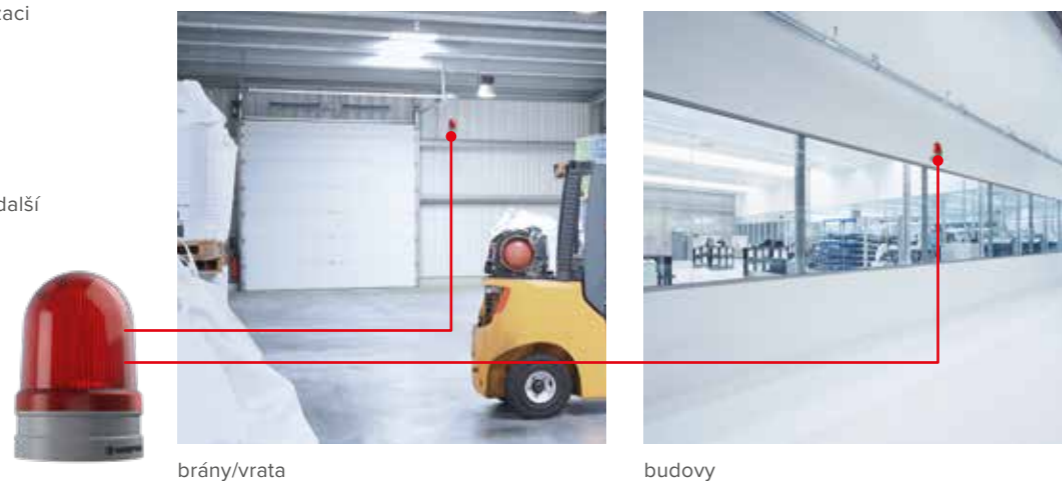

budovy

EvoSIGNAL MAXI

Univerzální řešení pro signalizaci na velké vzdálenosti (>20 m). Určeno pro vnitřní i venkovní použití.

Příklady použití: zařízení pro správu budov, dveře, brány a další řešení signalizace na velké vzdálenosti.

brány/vrata