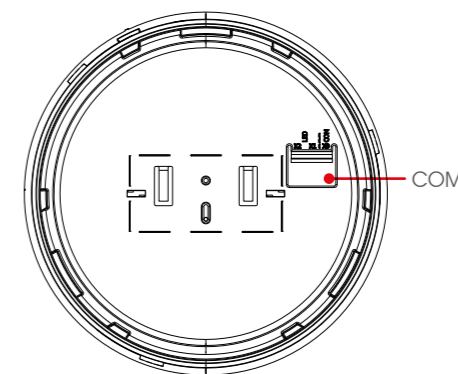

OPTICKÁ SIGNALIZACE

34 produktových řad v jedné
velikosti

30

TwinLIGHT, TwinFLASH,
rotační

4

ZÁKLADNY