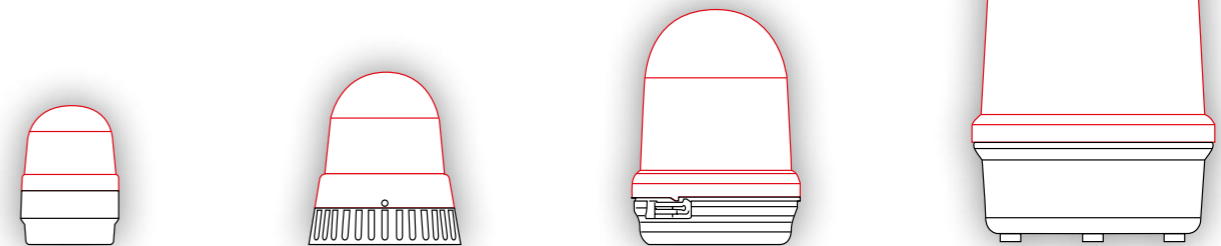

Jednoduchý modulární, efektivní systém

Rozsah řady **Evo**SIGNAL - všechny aplikace pokrývají pouze 3 velikosti majáků.

Jednoduché a efektivní – jednodušší výběr díky menšímu množství produktů, nabídka kompletních produktových řad pro všechny aplikace a zajištění plné kompatibility s původními produkty.

EvoSIGNAL – chytrá signalizace která poroste s Vámi.

— PŮVODNÍ —

EvoSIGNAL nahrazuje následující produktové řady WERMA obsahující signální majáky, houkačky, sirény a kombinace opticko-akustické signalizace při zachování kompatibility s původními produkty.