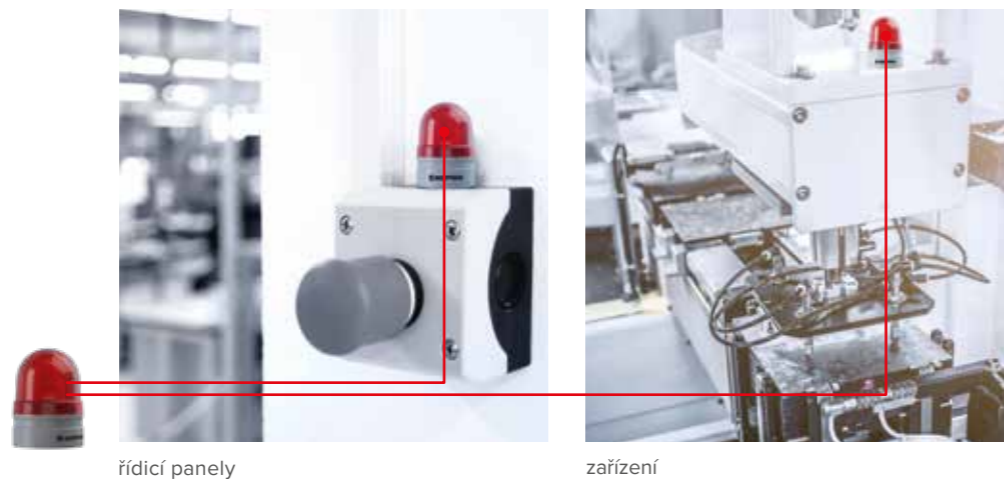

### EvoSIGNAL MINI

Pro vnitřní i venkovní aplikace s omezeným prostorem pro umístění.

**Příklady aplikací:** ovládací prvky budov, menší stroje a zařízení

řídící panely

zařízení