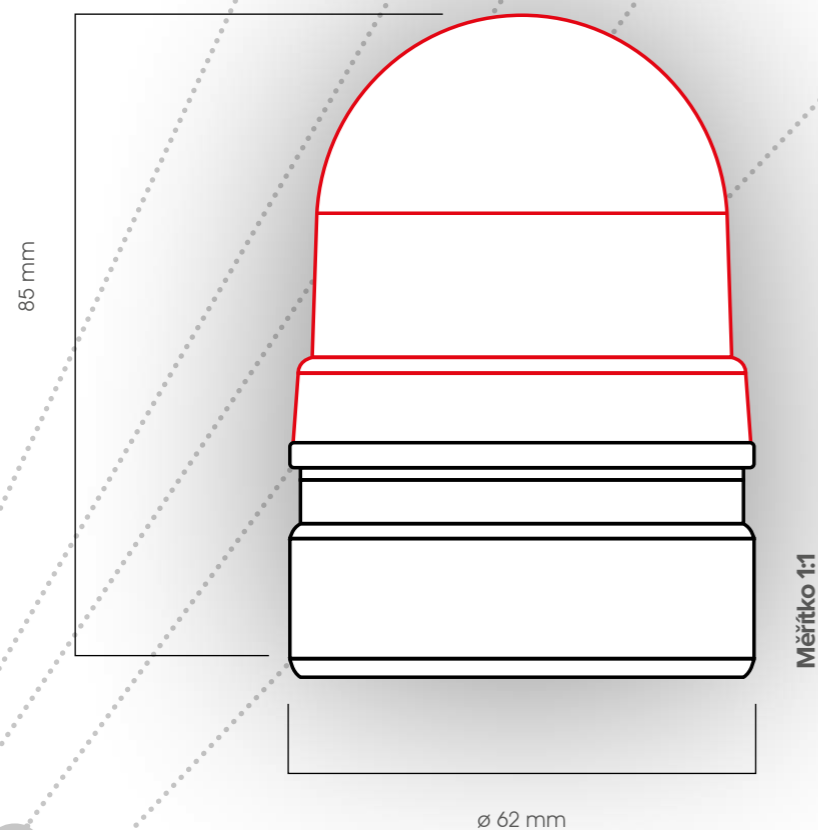

### Vyberete si typ základny

Montáž na základnu

Montáž na trubku\*

Montáž na zeď

Konfigurator najdete na:  
[www.werma.com](http://www.werma.com)

\*nedostupné pro velikost MAXI

Nyní

produktových čísel

ø 62 mm

Měřítko 1:1

Původně **532** produktových čísel

EvoSIGNAL MINI - pro signalizaci na krátké vzdálenosti (do 20 m)