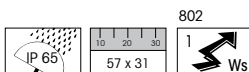

**Instalační maják
Ø 37 mm (PG29)**

**Installation Beacon
Ø 37 mm (PG29)**