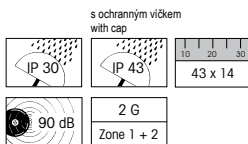

Ex elektronický instalační bzučák

Ex Electronic Installation Buzzer