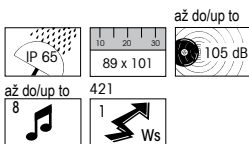

LED maják/LED semafor

**LED Beacon/
LED Traffic Light**

Varianty

- Číré čočky
- Barevné čočky

Variants

- Clear lens
- Coloured lens

Opticko-akustická signalizace - montáž na základnu

Optical-Audible Combination for Base Mounting