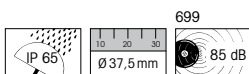

**LED signalizační sloupek
KOMPAKT37 s barevnými
čočkami**

**LED Signal Tower
KOMPAKT 37
with coloured lens**