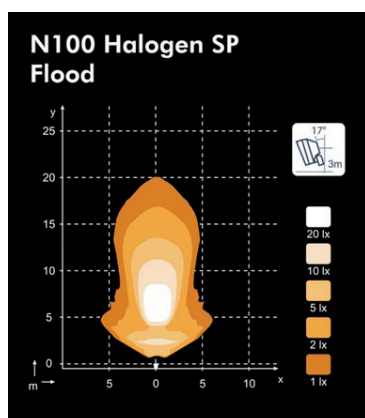

N100 HALOGEN

Kompaktní halogenové pracovní světlo Nordic Lights N100 je univerzální světlo vhodné pro široký okruh aplikací, kde je požadavek na kvalitní osvětlení do stran. Jedná se o kompaktní a odolné světlo s možností vertikální, závěsné, vestavné nebo boční montáže.

N100 HALOGEN parametry 

Světelný tok:	12 V 1100 lm 24 V 1400 lm
Barevná teplota světla:	3200 K
Nominální napětí:	12; 24; 36; 48; 80 V
Rozsah vstupního napětí:	8 -110 V
Žárovka:	H3
Nominální proud 12 V:	4,6 A
24 V:	2,7 A
36 V:	2,0 A
48 V:	1,4 A
80 V:	0,7 A
Konektor:	Built-in Deutsch 2-pin Built-in AMP; Fly Leads Pigtail Deutsch 2-pin; Grommet
Montáž:	1x šroub M10/M8
Krycí čočka:	Tvrzené sklo
Pouzdro:	Polyamid
Stupeň krytí:	IP67
Odolnost vůči agresivnímu prostředí:	ISO 9227 240H
Pracovní teplota:	-40°C ... +85°C
Hmotnost:	0,5 kg