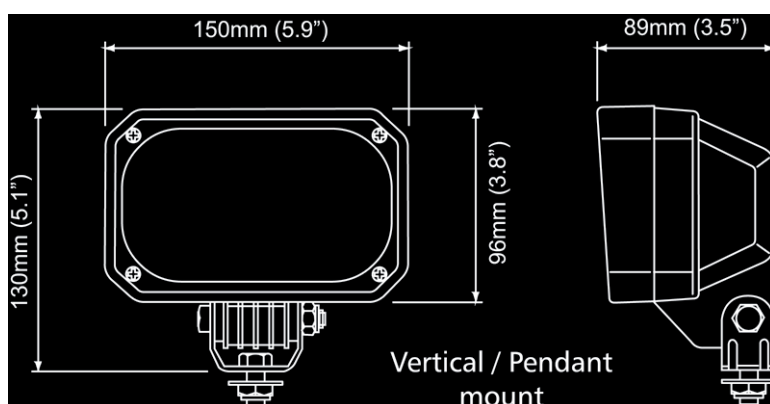

N100 HALOGEN parametry 

Světelný tok:	12 V 1100 lm 24 V 1400 lm
Barevná teplota světla:	3200 K
Nominální napětí:	12; 24; 36; 48; 80 V
Rozsah vstupního napětí:	8 -110 V
Žárovka:	H3
Nominální proud 12 V:	4,6 A
24 V:	2,7 A
36 V:	2,0 A
48 V:	1,4 A
80 V:	0,7 A
Konektor:	Built-in Deutsch 2-pin Built-in AMP; Fly Leads Pigtail Deutsch 2-pin; Grommet
Montáž:	1x šroub M10/M8
Krycí čočka:	Tvrzené sklo
Pouzdro:	Polyamid
Stupeň krytí:	IP67
Odolnost vůči agresivnímu prostředí:	ISO 9227 240H
Pracovní teplota:	-40°C ... +85°C
Hmotnost:	0,5 kg