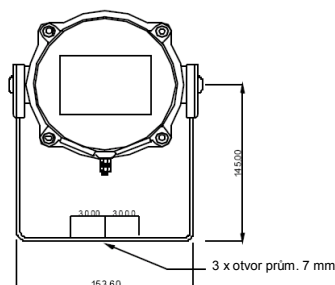

BExBG10D & E ATEX EEx 10 J

Zábleskový výstražný maják

- 10 J / 1 Hz
- BExBG10D: EEx d IIC T4 ($T_{okolí} = -50$ až $+55^{\circ}\text{C}$)
  EEx d IIC T5 ($T_{okolí} = -50$ až $+40^{\circ}\text{C}$)
- BExBG10E: EEx de IIC T4 ($T_{okolí} = -50$ až $+55^{\circ}\text{C}$)
  EEx de IIC T5 ($T_{okolí} = -50$ až $+40^{\circ}\text{C}$)
- ATEX / CENELEC / FTZU / IECEx / GOST R
- Určeno pro zóny 1, 2, 21 a 22, skupina plynů IIC, IIB, IIA.
- Napájení: 12VDC; 24VDC; 48VDC; 115VAC; 230VAC.
- Barvy záblesku: jantarová, modrá, čirá, zelená, červená a žlutá.
- Automatická synchronizace při vícenásobném zapojení
- 'flip-flop' mód
- Životnost: cca po 8 mil. záblesků, redukce záření na 70%.
- Nárazu a ořesu odolná záblesková trubice.
- BExBG10D: IP67
- BExBG10E: IP66
- Materiál pouzdra: hliník námořní třídy LM6, chromátováno a práškově lakováno = vysoká odolnost proti vlhkosti a ovzduší s vysokou koncentrací soli.
- Čočka chráněná mřížkou.
- Barva pouzdra: červená (RAL3000).
- Pracovní teplota: -50 to $+55^{\circ}\text{C}$ (EExd IIC T4)
   -50 to $+40^{\circ}\text{C}$ (EExd IIC T5)
- Skladovací teplota: -50 to $+70^{\circ}\text{C}$.
- U DC verze je možné sledovat funkčnost propojení majáku.
- Hmotnost: DC: 2.45kg, AC: 2.75kg
- Číslo certifikátu KEMA: 00ATEX2006 X.

Instalační vlastnosti:

- 2 x kabelový vstup M20 (dodáváno s jednou záslepkou).
- Ráčnový 'U' držák pro přesné nastavení majáku i v nevlídných podmínkách.
- Vstupně-výstupní terminálová svorka.
- Připojovací průřez: 0.5 to 4.0mm².

Vstupní napětí a proudová spotřeba majáků BExBG10D a BExBG10E:

napájecí napětí	12 VDC	24 VDC	48 VDC	115 VAC	230 VAC
rozsah napětí	10 - 14 VDC	20 - 28 VDC	42 - 54 VDC	+/-10%	+/-10%
proudová spotřeba	1450 mA	660 mA	340 mA	250 mA	110 mA

BExBG10D:

BExBG10E:

Objednací kód:

BExBG10

D EEx d IIC
E EEx de IIC