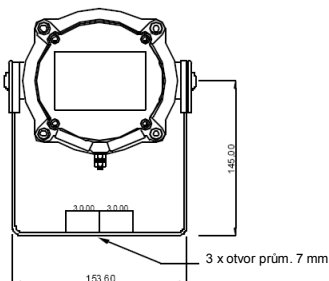

BExBG10E:

Objednací kód:

BExBG10

D EEx d IIC
E EEx de IIC

12DC	AM
24DC	BL
48DC	CL
115AC	GN
230AC	RD
	YW

KONTAKT

AXIMA, spol. s r.o., Vídeňská 125, 619 00 Brno, tel.: 547 424 021, fax: 547 424 023, ochod@axima.cz
E.Rošíckého 22, 586 01 Jihlava, tel.: 564 574 111, fax: 567 310 969, obchod2@axima.cz □ Máchova alej 2177/7, 568 02 Svitavy, tel.: 461 809 121, fax: 461 530 162, obchod3@axima.cz
AXIMA Slovensko, s.r.o., Košeca - Nozdrovce 776, 018 64 Košeca, tel.: +421 424 468 255-4, fax: +421 468 224, e-mail: obchod@aximaslovensko.sk

www.axima.cz